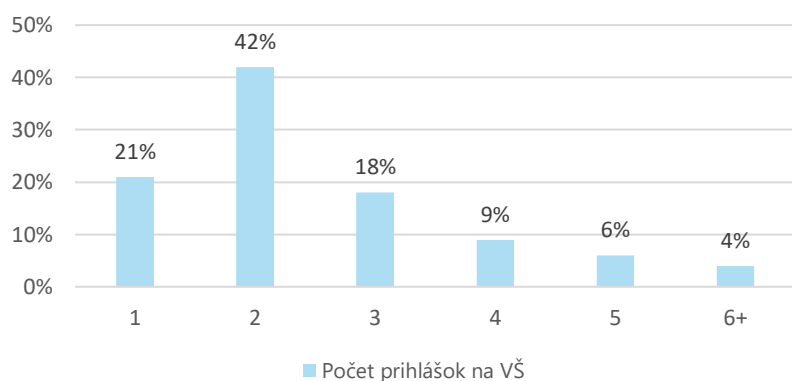

Počet prihlášok na VŠ