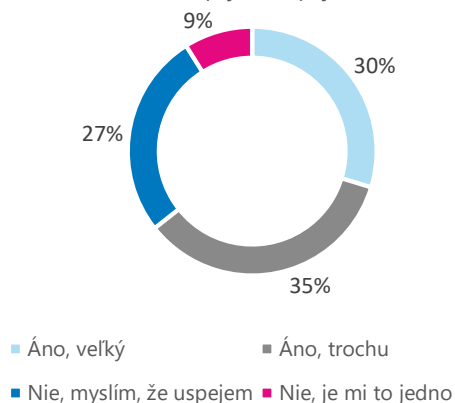

✓ – fakulty využívající NPS Scio

Prečo ísť na skúšku už vo februári?

- Svoje šance na prijatie na rad fakúlt si môžete overiť ešte pred podaním prihlášky.
- Pre niektoré odbory je to naopak posledný uznávaný termín (napr. Fakulta architektury ČVUT v Prahe).
- V prípade, že by sa vám skúška nepodarila podľa vašich predstáv, budete mať stále dost času sa lepšie pripraviť na opravu v niektorom z neskorších termínov.
- Stihnete si pred februárovým termínom vyskúšať aj tohtoročné testy (po tom, čo budú po decembrovom termíne zverejnené).

Kedy sa konajú neskoršie termíny NPS?

7. 3. 2020

4. 4. 2020

1. 5. 2020

23. 5. 2020

Prihlasovať sa na ne môžete už teraz.

Maturanti a prihlášky na vysokú školu

Koľko maturantov sa hlási na VŠ?

Máte strach z toho, či uspejete na prijímacích skúškach?

Počet prihlášok na VŠ

Prieskum agentúry Kantar bol realizovaný v dňoch 23. apríla až 12. mája 2019. Zber dát prebehol online, celkom bolo vykonaných 500 rozhovorov so študentmi zo štvorročných aj viacročných gymnázií a stredných odborných škôl z Česka.

Kedy sa uchádzači rozhodli o štúdiu preferovanej VŠ